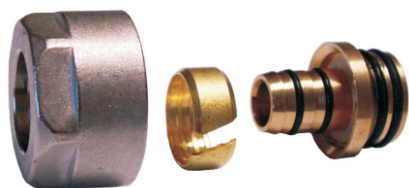

РЕЗЬБОВЫЕ СОЕДИНЕНИЯ

6025 00001

Резьбовое соединение для медных труб

GW 3/4 x 15 мм

6025 00002¹⁾
6025 00003²⁾
6025 00004³⁾

Резьбовое соединение для медных труб

GW M22x1,5 x 15mm GW M22x1,5 x 15mm

1) Никелированная
2) Белая
3) Хромированная
6025 00002.02 - сатин, 6025 00002.03 – сталь, 6025 00002.04 – золото
6025 00002.05 – золото-мат, 6025 00002.10 - античная латунь,
6025 00002.11- античная медь

6026 00001¹⁾
6026 00002²⁾

Резьбовое соединение для пластиковых труб

1) GW 3/4 - 16 x 2
2) GW 3/4 - 17 x 2

6026 00003¹⁾
6026 00005²⁾
6026 00006³⁾

Резьбовое соединение для пластиковых труб

GW M22x1,5 - 16x2
1) Никелированная
2) Белая
3) Хромированная
6026 00003.02 - сатин, 6026 00003.03 – сталь, 6026 00003.04 – золото
6026 00003.05 – золото-мат, 6026 00003.10 - античная латунь,
6026 00003.11- античная медь

6027 00002¹⁾
6027 00003²⁾

Резьбовое соединение для стальных труб

GW 1/2 x GW M22x1,5

1) Никелированная
2) Хромированная
6027 00002.02 - сатин, 6027 00002.03 – сталь, 6027 00002.10 - античная латунь,
6027 00002.11- античная медь